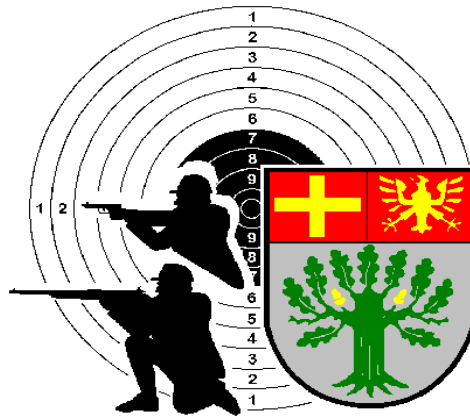

Diana Sportschützenverein Schloß Holte e.V.

Vereinsmeisterschaft 2015

Großkaliber Pistole

Position	Name	1. Serie Präzision				2. Serie Präzision				Ergebnis
		1	2	3	4	1	2	3	4	
1	Schreiber, Helmut	80	97	90	99					366
2	Günter, Hans	78	95	81	97					351
3	Riediger, Horst	90	70	81	98					339
4	Meier, Rudolf	72	92	80	95					339
5	Fahnenschmidt, Martin	64	73	36	74					247
6	Wittenborg, Franz-Huberg	45	70	49	67					231
7		0	0	0	0					0
8										0
9										0
10										0

Diana Sportschützenverein Schloß Holte e.V.

Vereinsmeisterschaft 2015

Großkaliber Revolver

Position	Name					Ergebnis
		1. Serie Präzision	2. Serie Präzision	1. Serie Duell	2. Serie Duell	
1	Gräf, Alexander	83	93	94	100	370
2	Schreiber, Helmut	87	87	91	92	357
3	Riediger, Horst	75	90	73	97	335
4	Schmidt, Ernest	54	82	69	93	298
5	Stüker, Werner	69	74	73	64	280
6	Günter, Hans	50	88	50	88	276
7	Ferlino, Antonio	47	89	46	83	265
8	Steffenfauseweh, Ewald	38	64	74	87	263
9	Hölter, Heinrich	64	57	53	86	260
10	Busche, Johannes	65	45	76	68	254