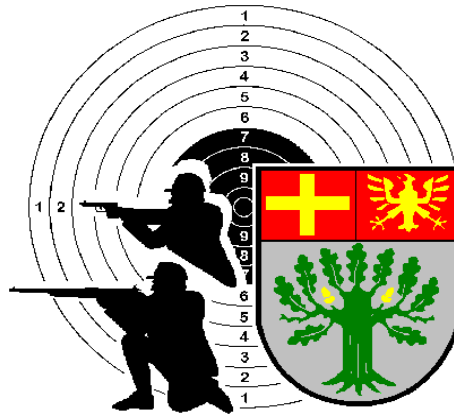

Diana Sportschützenverein Schloß Holte e.V.

Vereinsmeisterschaft 2015

Police Pistol 1 (PP 1)

Position	Name	X	10	9	8	7	6	5	0	Ergebnis
2	Köhler, Thomas	14	12	4	0	0	0	0	0	296
1	Wallenfels, Thomas	10	16	4	0	0	0	0	0	296
3	Gräf, Alexander	3	18	8	1	0	0	0	0	290
4	Lange, Frank	6	14	9	1	0	0	0	0	289
5	Steffenfauseweh, Ewald	14	5	10	1	0	0	0	0	288
6	Schreiber, Helmut	6	12	10	1	1	0	0	0	285
7	Koschefschi, Katrin	5	12	10	3	0	0	0	0	284
8	Kleinemeier, Reinhard	1	13	12	3	1	0	0	0	279
9	Alonso, Miguel	5	8	13	3	1	0	0	0	278
10	Stüker, Werner	2	13	9	4	2	0	0	0	277
11	Baier, Volker	4	10	10	3	3	0	0	0	275
12	Riediger, Horst	4	7	13	5	1	0	0	0	274
13	Günter, Hans	2	9	14	3	2	0	0	0	274
14	Coesfeld, Dennis	5	6	13	5	0	1	0	0	273
15	Meier, Christian	2	7	15	6	0	0	0	0	273
16	Meier, Rudolf	4	9	8	7	2	0	0	0	272
17	Hölter, Heinrich	1	11	12	3	2	1	0	0	272
18	Schmidt, Ernest	1	8	14	6	1	0	0	0	271
19	Fahnenschmidt, Karl	3	7	14	3	2	1	0	0	270
20	Domeyer, Veronika	3	8	7	9	3	0	0	0	266
21	Alonso, Kirsten	1	8	11	6	4	0	0	0	265
22	Fahnenschmidt, Martin	5	10	10	0	1	2	1	1	264
23	Klingbeil, Torsten	0	5	17	3	5	0	0	0	262
24	Rekemeier, Jörg	1	5	13	9	1	1	0	0	262
25	Mangols, Martin	2	3	16	5	3	1	0	0	261
26	Busche, Johannes	5	3	14	5	2	0	0	1	260
27	Wittenborg, Hubert	3	3	13	2	4	3	1	1	244
28	Jostameling, Elmar	2	2	14	7	2	1	0	2	242
29	Milusoy, Cag	3	7	8	4	2	2	0	0	230
30	Rademacher, Wolfhard	2	2	4	6	3	4	0	9	169