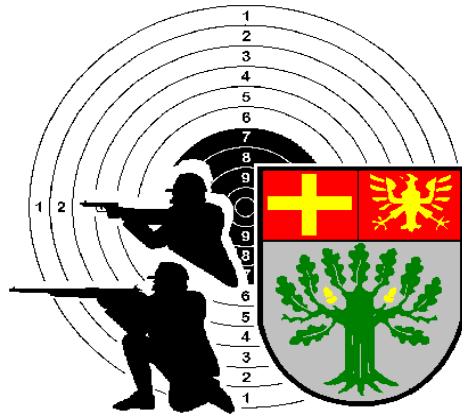

Diana Sportschützenverein Schloß Holte e.V.

Vereinsmeisterschaft 2015

1500 Match 5

Position	Name	X	10	9	8	7	0	Ergebnis
1	Gräf, Alexander	10	18	19	12	0	1	547
2	Diesperger, Lars	13	21	14	8	2	2	544
3	Köhler, Thomas	15	15	12	10	7	1	537
4	Lange, Frank	9	13	21	12	3	2	526
5	Riediger, Horst	7	10	24	7	12	0	526
6	Kraberg, Manuel	16	15	16	4	3	6	507
7	Bunse, Marcel	6	9	13	13	7	12	420
8	Klingbeil, Torsten	1	8	18	10	7	16	381
9	Domeyer, Veronika	7	3	13	13	6	18	363
								0
								0
								0