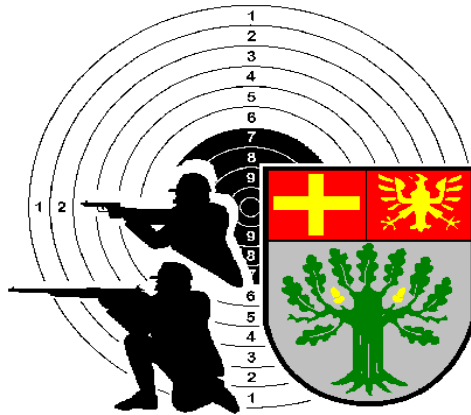

# Diana Sportschützenverein Schloß Holte e.V.

**Vereinsmeisterschaft 2013**

**Großkaliber Pistole**

Position	Name	1. Serie Präzision				2. Serie Präzision				Ergebnis
		1	2	3	4	1	2	3	4	
1	Köhler, Thomas	94	97	97	97					385
2	Schreiber, Helmut	82	95	90	100					367
3	Günter, Hans	74	93	82	98					347
4	Riediger, Horst	72	96	76	96					340
5	Stüker, Werner	75	78	86	86					325
6	Meier, Christian	65	83	71	93					312
7	Filipowski, Günter	55	6	63	0					124
8										0
9										0
10										0

# Diana Sportschützenverein Schloß Holte e.V.

Vereinsmeisterschaft 2013

Großkaliber Revolver

Position	Name	1. Serie Präzision				2. Serie Präzision				Ergebnis
		1	2	3	4	1	2	3	4	
1	Schreiber, Helmut	87	99	95	100					381
2	Günter, Hans	98	81	85	100					364
3	Riediger, Horst	76	94	84	100					354
5	Stüker, Werner	79	79	79	88					325
6	Meier, Christian	83	82	46	78					289
4	Schmidt, Ernest	50	65	74	82					271
7										
8										
9										
10										